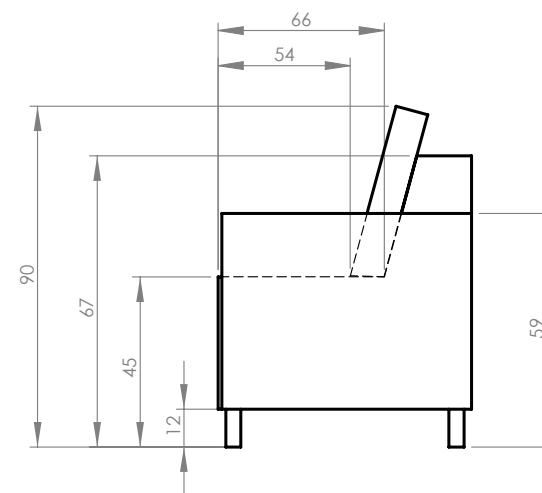

Charming Charlie / Boho

narożnik rozkładany z funkcją spania i skrzynią na pościel /
corner sofa bed with bed function and bedcase / Eckschlafsofa

PL : ze względu na manualne wykonanie mebli różnica wymiarów może wynosić +/-2%

EN : due to the hand-made furniture, the difference in dimensions can differ +/-2%

DE : aufgrund der manuellen Herstellung der Möbel kann der Unterschied in den Abmessungen +/-2% betragen