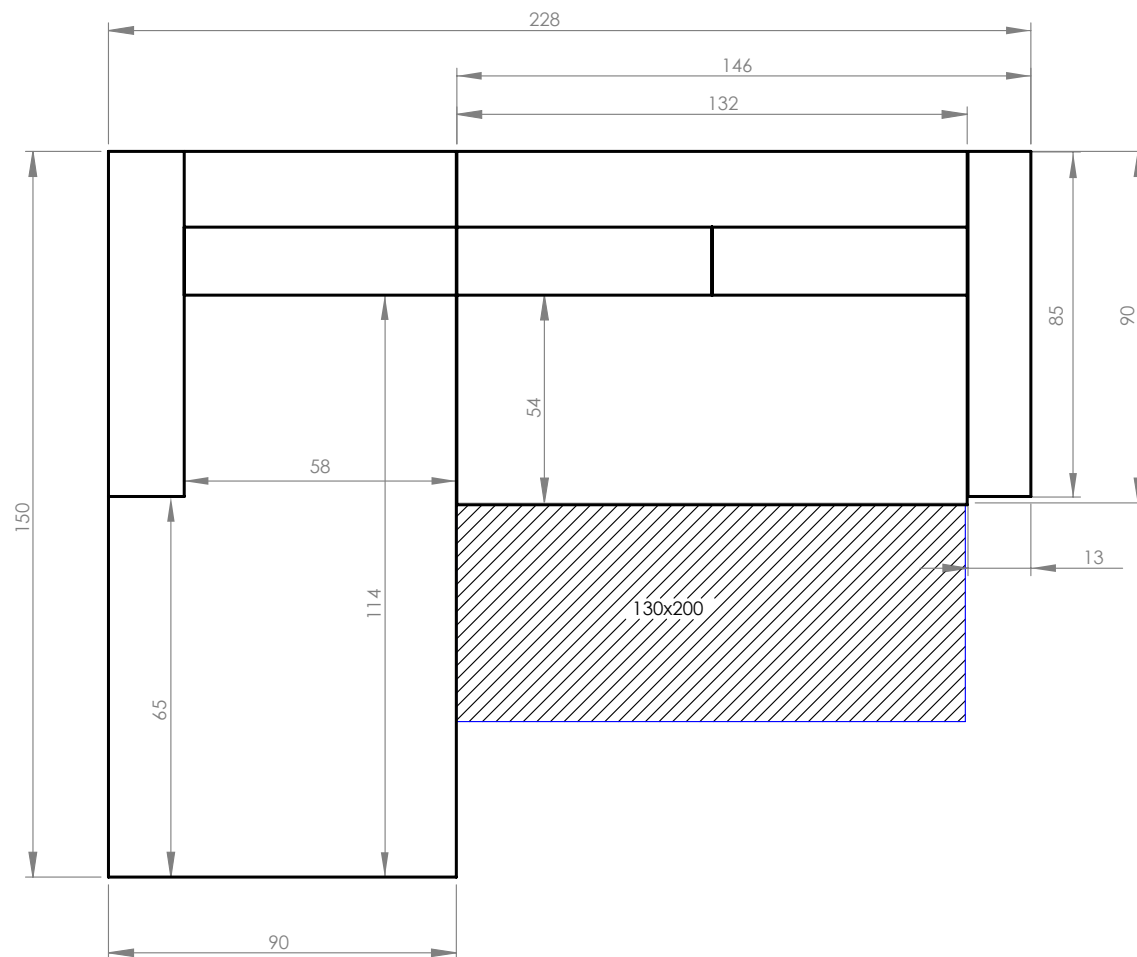

Charming Charlie / Boho

narożnik rozkładany z funkcją spania i skrzynią na pościel /
corner sofa bed with bed function and bedcase / Eckschlafsofa

PL : ze względu na manualne wykonanie mebli różnica wymiarów może wynosić +/-2%

EN : due to the hand-made furniture, the difference in dimensions can differ +/-2%

DE : aufgrund der manuellen Herstellung der Möbel kann der Unterschied in den Abmessungen +/-2% betragen