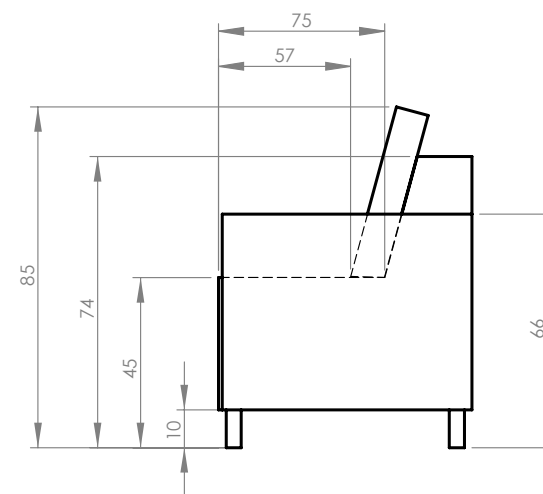

Charming Charlie / Boho

sofa rozkładana SLIM z funkcją spania i skrzynią na pościel /
SLIM sofa bed with bed function and bedcase / SLIM Dreisitzer-Sofa

PL : ze względu na manualne wykonanie mebli różnica wymiarów może wynosić +/-2%

EN : due to the hand-made furniture, the difference in dimensions can differ +/-2%

DE : aufgrund der manuellen Herstellung der Möbel kann der Unterschied in den Abmessungen +/-2% betragen