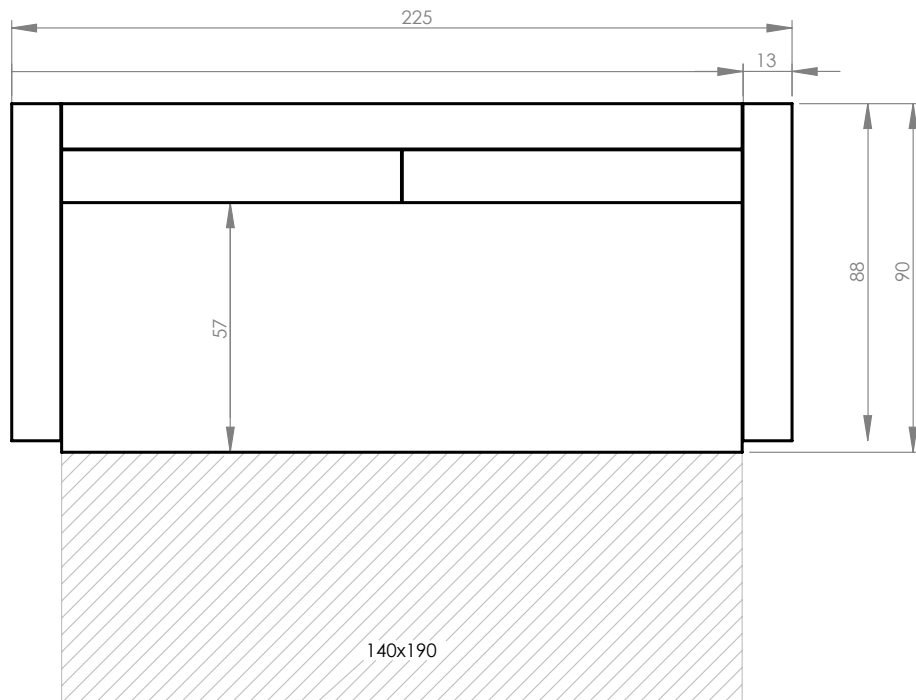

Charming Charlie / Boho

sofa rozkładana SLIM z funkcją spania i skrzynią na pościel /
SLIM sofa bed with bed function and bedcase / SLIM Dreisitzer-Sofa

PL : ze względu na manualne wykonanie mebli różnica wymiarów może wynosić +/-2%

EN : due to the hand-made furniture, the difference in dimensions can differ +/-2%

DE : aufgrund der manuellen Herstellung der Möbel kann der Unterschied in den Abmessungen +/-2% betragen